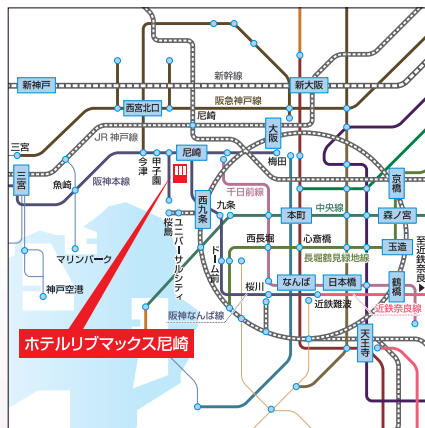

閑静な尼崎寺町の北側、

スタイリッシュなデザイナーズホテル。

洗練された空間と充実の設備で

快適なくつろぎのひとときを…

ACCESS

- 尼崎駅→大阪梅田駅まで 9分
- 尼崎駅→神戸三宮駅まで 25分
- 尼崎駅→甲子園駅まで 5分

- 阪神本線 尼崎駅 徒歩 1分

ホテルリブマックス 尼崎

〒660-0868 兵庫県尼崎市西御園町119-1

TEL:06-6412-8001 FAX:06-6412-8002

- ホテルリブマックス大手前 TEL:06-6945-1000
- ホテルリブマックス梅田 TEL:06-6377-7575
- ホテルリブマックス新大阪 TEL:06-6990-5556
- ホテルリブマックス江坂 TEL:06-6337-6666

携帯サイト

<http://m.hotel-livemax.com/>