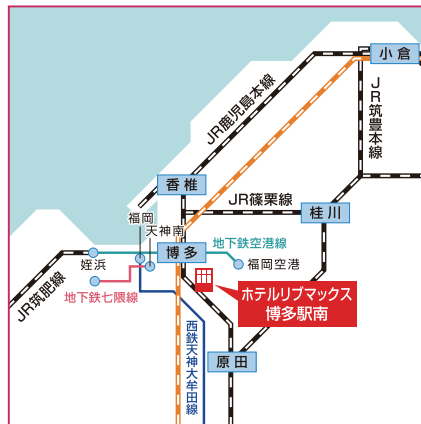

外観

JR各線「博多」駅 筑紫口より徒歩約10分の新築  
ビジネスホテル! 天神・中洲へのアクセスも良好。  
ビジネス、レジャーに最適なロケーションです。

A newly constructed business hotel located within ten minutes  
from JR Hakata Station!  
Visit the famed Tenjin and Nakasu areas within reach!  
The best choice for business and leisure purposes in Hakata!

## HOTEL LiVEMAX

ホテルリブマックス博多駅南

- 「博多」駅→「天神」駅まで 約6分
- 「博多」駅→「福岡空港」駅まで 約5分
- 「博多」駅→「新大阪」駅まで 約150分

- 山陽新幹線、JR鹿児島本線、地下鉄空港線  
「博多」駅 筑紫口 徒歩約10分

〒812-0016  
福岡県福岡市博多区博多駅南3-7-32  
TEL:092-433-0400  
FAX:092-433-0401