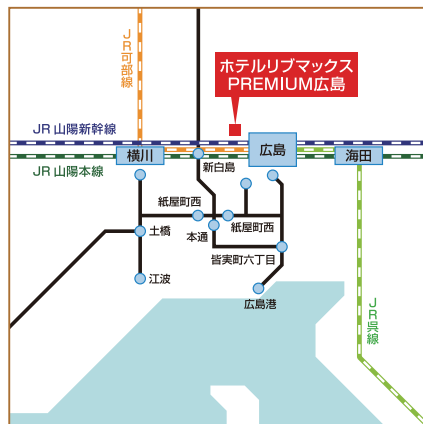

エントランス

山陽新幹線／JR山陽本線

「広島」駅から徒歩約5分。

全室スランバーランドベッド完備。

市内観光や出張にも便利です。

Approximately 5 minutes walk from Hiroshima Station on the Sanyo Shinkansen and JR Sanyo Main Line.

All rooms are furnished with Slumberland beds.

Our hotel is very convenient for both business and sightseeing purposes.

フロント

HOTEL LiVEMAX PREMIUM

広島

- 「広島」駅→「五日市」駅まで 約15分
- 「広島」駅→「原爆ドーム前」駅まで 約21分
- 「広島」駅→「呉」駅まで 約40分

■山陽新幹線／JR山陽本線「広島」駅北口 徒歩 約5分

〒732-0057
広島市東区二葉の里1丁目1-7