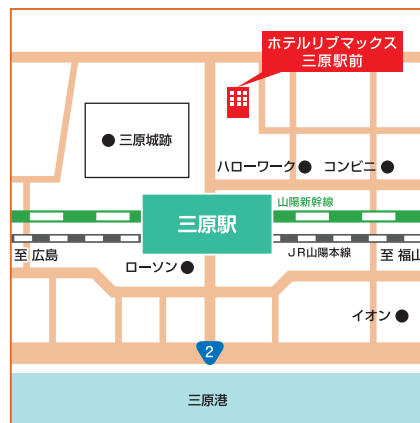

外観

山陽新幹線「三原」駅より徒歩約1分。
 「広島」駅や「岡山」駅へのアクセスはもちろん、
 広島空港や三原港にも近く、ビジネスや観光の
 拠点として、大変便利なホテルです。

Very convinient location,
 just one minute walk to Mihara Station of Sanyō Shinkansen.
 It is very comfortable for a business and Trip,
 Not only situated nearby Hiroshima Station and Okayama Station,
 also close to the Hiroshima airport and Mihara port .

エントランス

HOTEL LiVEMAX

ホテルリブマックス三原駅前

■「広島」駅→「三原」駅まで 約33分

■JR山陽新幹線「三原」駅北口 徒歩 約1分

〒723-0004
 広島県三原市館町1-3-5
 TEL:0848-81-0090
 FAX:0848-81-0091

<http://www.hotel-livemax.com/>

ホテルリブマックス 検索

ホテルリブマックス三原駅前

アクセス：山陽新幹線「三原」駅北口 徒歩 約1分

チェックイン：15:00(最終:23:00) チェックアウト：10:00

フロント営業時間：8:00~23:00

駐車場：車・2台(平面) 500円/泊 バイク・(平面)250円/泊 ※共に先着順

当ホテルでの施設・設備・備品

ホテルリブマックス共通のアイコン説明

- | | | |
|--------------------------------------|--------------------------------------|--|
| レストラン、または提携する飲食店で利用できる朝食付のプランがございます。 | 敷地内、または提携する有料駐車場がございます。(台数に限りがございます) | 弊社の運営するコインパーキング「マックスパーキング」がございます。(台数に限りがございます) |
| 全客室、一部のロビーに、無料のWi-Fi環境がございます。 | 全客室、または一部の部屋に、電子レンジを備えております。 | 施設内、またはフロア毎にコインランドリーを設置しております。 |
| 弊社で展開するリラクゼーションサロン「リラマックス」がございます。 | 全客室に、空気清浄機を備えております。 | 全客室に、個別空調を備えております。 |