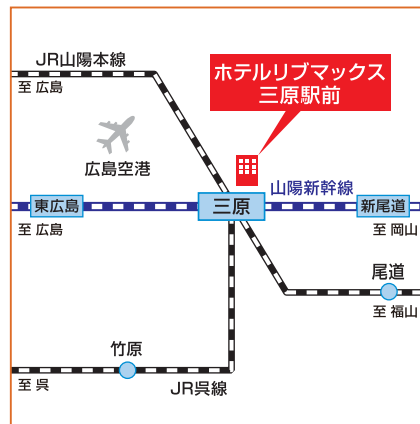

外観

山陽新幹線「三原」駅より徒歩約1分。
 「広島」駅や「岡山」駅へのアクセスはもちろん、
 広島空港や三原港にも近く、ビジネスや観光の
 拠点として、大変便利なホテルです。

Very convinient location,
 just one minute walk to Mihara Station of Sanyō Shinkansen.
 It is very comfortable for a business and Trip,
 Not only situated nearby Hiroshima Station and Okayama Station,
 also close to the Hiroshima airport and Mihara port .

エントランス

HOTEL LiVEMAX

ホテルリブマックス三原駅前

■「広島」駅→「三原」駅まで 約33分

■JR山陽新幹線「三原」駅北口 徒歩 約1分

〒723-0004
 広島県三原市館町1-3-5
 TEL:0848-81-0090
 FAX:0848-81-0091

<http://www.hotel-livemax.com/>

ホテルリブマックス 検索

ホテルリブマックス三原駅前

アクセス：山陽新幹線「三原」駅北口 徒歩 約1分

チェックイン：15:00(最終:23:00) チェックアウト：10:00

フロント営業時間：8:00~23:00

駐車場：車・2台(平面) 500円/泊 バイク・(平面)250円/泊 ※共に先着順

当ホテルでの施設・設備・備品

ホテルリブマックス共通のアイコン説明

- | | | |
|--------------------------------------|--------------------------------------|--|
| レストラン、または提携する飲食店で利用できる朝食付のプランがございます。 | 敷地内、または提携する有料駐車場がございます。(台数に限りがございます) | 弊社の運営するコインパーキング「マックスパーキング」がございます。(台数に限りがございます) |
| 全客室、一部のロビーに、無料のWi-Fi環境がございます。 | 全客室、または一部の部屋に、電子レンジを備えております。 | 施設内、またはフロア毎にコインランドリーを設置しております。 |
| 弊社で展開するリラクゼーションサロン「リラマックス」がございます。 | 全客室に、空気清浄機を備えております。 | 全客室に、個別空調を備えております。 |