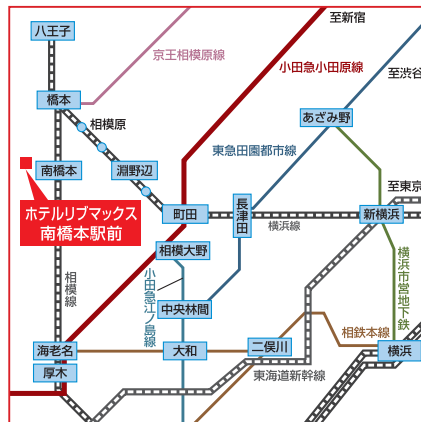

外観

全室シモンズベッド完備。

「南橋本」駅徒歩約1分の新築ホテル。

「新横浜」駅や八王子・町田・多摩地区からもアクセス良好！

All the rooms equipped with Simmons bed. Newly built hotel from Minami-Hashimoto Station in 1minute on foot.

Accessible to many convenient places such as Shin-Yokohama Station and Hachiōji Station, Machida, Tama area.

エントランス

## HOTEL LiVEMAX

ホテルリブマックス南橋本駅前

- 「南橋本」駅→「新横浜」駅まで 約40分
- 「南橋本」駅→「町田」駅まで 約20分
- 「南橋本」駅→「八王子」駅まで 約20分

- JR相模線「南橋本」駅西口 徒歩 約1分

〒252-0253  
 神奈川県相模原市中央区南橋本2丁目3-6-1  
 TEL:042-772-7733  
 FAX:042-772-7734

<http://www.hotel-livemax.com/>

### ホテルリブマックス南橋本駅前

アクセス: JR相模線「南橋本」駅 西口 徒歩 約1分

チェックイン: 15:00(最終:23:00) チェックアウト: 10:00

フロント営業時間: 8:00~23:00