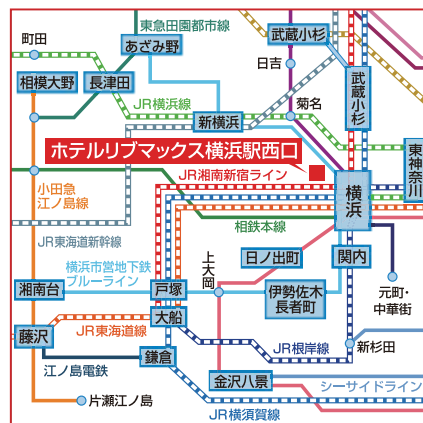

外観

JR各線「横浜」駅 西口から徒歩約10分の新築  
ビジネスホテル！

みなとみらい、中華街へのアクセスも良好。

ビジネス、レジャーに最適なロケーションです。

A newly built business hotel located within ten minutes  
from JR Yokohama!

Perfect accommodation place for business or travel  
purposes!

Enjoy convenient access to famous excursion areas such as  
Minato Mirai and Yokohama Chinatown area!

エントランス

## HOTEL LiVEMAX

ホテルリブマックス横浜駅西口

- 「横浜」駅→「新横浜」駅まで 約11分
- 「横浜」駅→「東京」駅まで 約30分
- 「横浜」駅→「羽田空港」駅まで 約30分

- JR東海道本線、京急本線、みなとみらい線、  
地下鉄ブルーライン、相鉄本線、東急東横線  
「横浜」駅 西口 徒歩約10分

〒220-0004  
神奈川県横浜市西区北幸2-10-32

TEL:045-316-4500

**ホテルリブマックス横浜駅西口**

**アクセス:** JR東海道本線、京急本線、みなとみらい線、地下鉄ブルーライン、相鉄本線、東急東横線「横浜」駅 西口 徒歩約10分  
**チェックイン:** 15:00(最終:23:00) **チェックアウト:** 10:00  
**フロント営業時間:** 8:00~23:00

**シモンス製のベッドを全室に導入**

世界の高級ホテルでも採用されている、シモンス社のベッド。睡眠中も自然で快適な寝姿勢を保ち、究極の眠りと目覚めを体感できます。