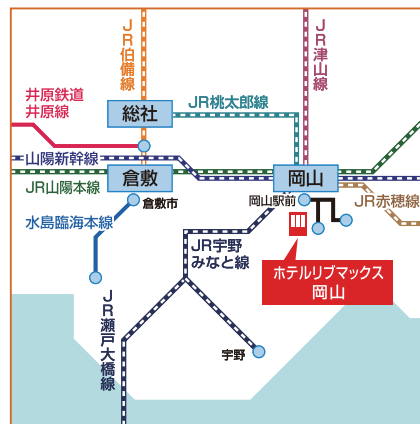

外観

JR各線「岡山」駅 東口から徒歩 約8分の新築ビジネスホテル!日本三名園のひとつ・岡山後楽園、岡山城へのアクセスも良好。

ビジネス、レジャーに最適なロケーションです。

A newly constructed business hotel located within eight minutes from JR Okayama Station!

Come and visit one of Japan's famous gardens, Okayama Korakuen and the infamous black castle, Okayama Castle with easy access from our location! Very recommended for business purposes as well!

エントランス

HOTEL LiVEMAX

ホテルリブマックス岡山

- 「岡山」駅→「新大阪」駅まで約45分
- 「岡山」駅→「広島」駅まで約35分
- 「岡山」駅→「博多」駅まで約102分

- JR東海道・山陽新幹線・山陽本線・赤穂線
「岡山」駅 東口 徒歩 約8分

〒700-0902
岡山県岡山市北区錦町4-14

TEL:086-226-0080

FAX:086-226-0081

ホテルリブマックス岡山

アクセス: JR東海道・山陽新幹線・山陽本線・赤穂線「岡山」駅 東口 徒歩 約8分
チェックイン: 15:00(最終:23:00) チェックアウト: 10:00
フロント営業時間: 8:00~23:00

シモンズ製のベッドを全室に導入

世界の高級ホテルでも採用されている、シモンズ社のベッド。睡眠中も自然で快適な寝姿勢を保ち、究極の眠りと目覚めを体感できます。

当ホテルでの施設・設備・備品