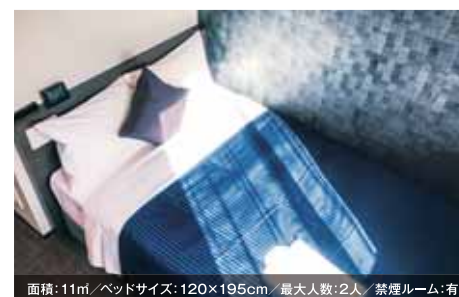

フロント

シンプルで快適なお部屋でお迎えます。ごゆっくりとおくつろぎください。

We welcome simply and comfortable room, have a good relax time.

ロビー

シングルルーム

ツインルーム

エントランス

面積: 11㎡ / ベッドサイズ: 120×195cm / 最大人数: 2人 / 禁煙ルーム: 有
シングルルーム