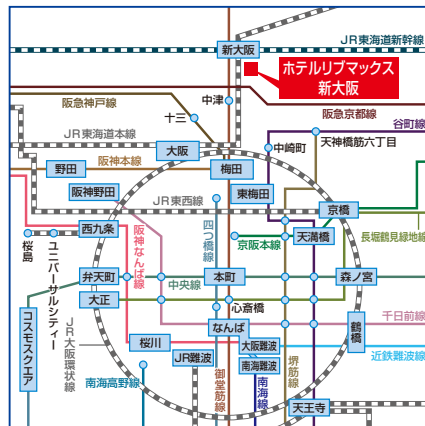

外観

大阪の玄関口、「新大阪」駅徒歩約3分。
 ビジネスにも観光にも、
 新大阪で便利にシンプルステイ。

“Shin Osaka station” 3 minutes on foot.
 We provide comfortable and convenient stay for
 business and tourism.

エントランス

HOTEL LiVEMAX

ホテルリブマックス新大阪

- 「新大阪」駅→「大阪」駅まで 約4分
- 「新大阪」駅→「心斎橋」駅まで 約13分
- 「新大阪」駅→「江坂」駅まで 約4分

- JR東海道本線/JR東海道新幹線
 「新大阪」駅 東口 徒歩 約3分
- 地下鉄御堂筋線「新大阪」駅 5番出口 徒歩 約7分

〒533-0033
 大阪府大阪市東淀川区東中島1-15-7

TEL:06-6990-5556
 FAX:06-6990-5558

www.hotel-livemax.com

ホテルリブマックス 検索

LIVE GROUP **LiVEMAX**
 HOTELS & RESORTS

Various facilities and goods are ready for the guests,
as you can stay comfortably for many purposes.

ホテルリブマックス新大阪

アクセス:・JR東海道本線/JR東海道新幹線「新大阪」駅 東口 徒歩 約3分
・地下鉄御堂筋線「新大阪」駅 5番出口 徒歩 約7分

チェックイン:15:00(最終:23:00) チェックアウト:10:00