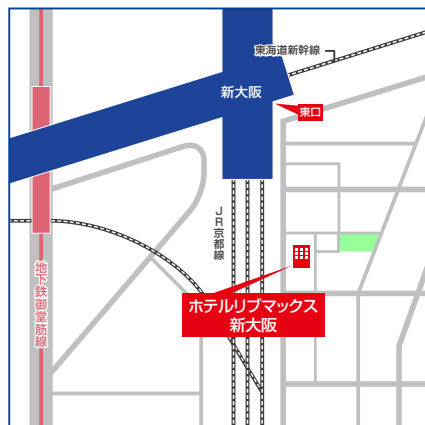

外観

大阪の玄関口、「新大阪」駅徒歩約3分。
 ビジネスにも観光にも、
 新大阪で便利にシンプルステイ。

“Shin Osaka station” 3 minutes on foot.
 We provide comfortable and convenient stay for
 business and tourism.

エントランス

HOTEL LiVEMAX

ホテルリブマックス新大阪

- 「新大阪」駅→「大阪」駅まで 約4分
- 「新大阪」駅→「心斎橋」駅まで 約13分
- 「新大阪」駅→「江坂」駅まで 約4分

- JR東海道本線/JR東海道新幹線
 「新大阪」駅 東口 徒歩 約3分
- 地下鉄御堂筋線「新大阪」駅 5番出口 徒歩 約7分

〒533-0033
 大阪府大阪市東淀川区東中島1-15-7

TEL:06-6990-5556
 FAX:06-6990-5558

www.hotel-livemax.com

ホテルリブマックス 検索

LIVE GROUP **LiVEMAX**
 HOTELS & RESORTS

Various facilities and goods are ready for the guests,
as you can stay comfortably for many purposes.

ホテルリブマックス新大阪

アクセス:・JR東海道本線/JR東海道新幹線「新大阪」駅 東口 徒歩 約3分
・地下鉄御堂筋線「新大阪」駅 5番出口 徒歩 約7分

チェックイン:15:00(最終:23:00) チェックアウト:10:00