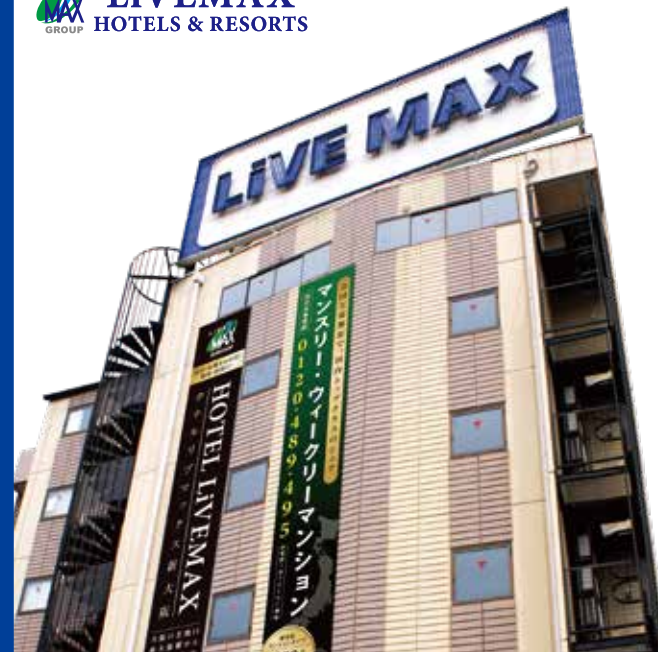

外観

大阪の玄関口、「新大阪」駅徒歩約3分。
 ビジネスにも観光にも、
 新大阪で便利にシンプルステイ。

“Shin Osaka station” 3 minutes on foot.
 We provide comfortable and convenient stay for
 business and tourism.

エントランス

HOTEL LiVEMAX

ホテルリブマックス新大阪

- 「新大阪」駅→「大阪」駅まで 約4分
- 「新大阪」駅→「心斎橋」駅まで 約13分
- 「新大阪」駅→「江坂」駅まで 約4分

- JR東海道本線/JR東海道新幹線
 「新大阪」駅 東口 徒歩 約3分
- 地下鉄御堂筋線「新大阪」駅 5番出口 徒歩 約7分

〒533-0033
 大阪府大阪市東淀川区東中島1-15-7

TEL:06-6990-5556
 FAX:06-6990-5558

www.hotel-livemax.com

ホテルリブマックス 検索

LIVE GROUP **LiVEMAX**
 HOTELS & RESORTS