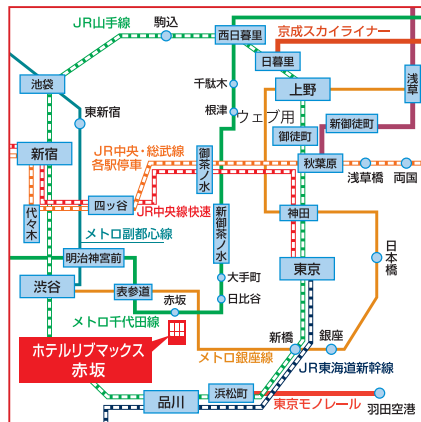

外観

東京メトロ千代田線「赤坂」駅から徒歩約3分の
新築ビジネスホテル。東京駅には電車で約20分、
ビジネス・観光に便利！

A newly built business hotel located within three minutes
walking distance to the closest subway station,
enjoy convenient access to Tokyo station in twenty minutes!

エントランス

HOTEL LiVEMAX

ホテルリブマックス赤坂

- 「赤坂見附」駅→「東京」駅まで 約9分
- 「赤坂」駅→「渋谷」駅まで 約11分
- 「赤坂」駅→「新宿」駅まで 約22分

- 東京メトロ千代田線「赤坂」駅 7番出口 徒歩約3分
- 東京メトロ丸ノ内線「赤坂見附」駅 エレベーター口 徒歩約10分
- 東京メトロ日比谷線、都営地下鉄大江戸線「六本木」駅 6番出口 徒歩 約10分

〒107-0052 東京都港区赤坂7-9-4

フロント

ホテルリブマックス赤坂

アクセス: 東京メトロ千代田線「赤坂」駅 7番出口 徒歩約3分
東京メトロ丸ノ内線「赤坂見附」駅 エレベーター口 徒歩約10分
チェックイン: 15:00(最終:23:00) **チェックアウト:** 10:00
フロント営業時間: 8:00~23:00

シモンズ製のベッドを全室に導入

世界の高級ホテルでも採用されている、シモンズ社のベッド。睡眠中も自然で快適な寝姿勢を保ち、究極の眠りと目覚めを体感できます。