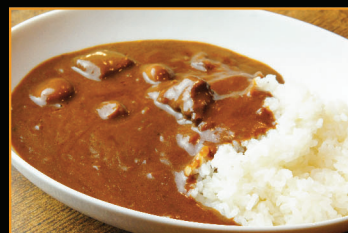

唐揚げタルタルサンド

Fried chicken sandwich

唐揚げをタルタルで豪快に仕上げました

450円(税込)

New

キーマカレードッグ

Keema Curry hot dog

キーマカレーで定番をアレンジ

380円(税込)

ホットドッグ

Hot dog

朝食からランチ、軽食にもぴったり

350円(税込)

ビーフカレー

Beef curry

旨味とコクのある定番の一品